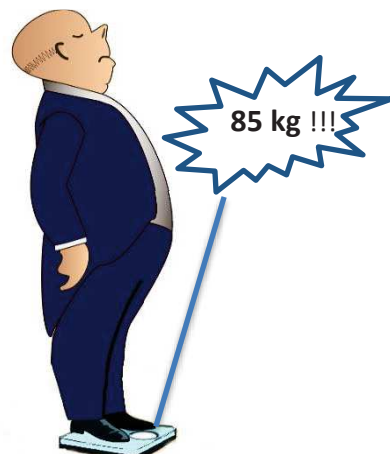

Document 1- caractéristiques de la voiture de M.Bricolo

	4 places	130 l / 712 l
	3 portes	Mécanique à 5 rapports
Essence		
Longueur totale de la voiture	3,43 m	
Longueur du coffre	1,20 m	
Largeur avec rétros	1,63 m	
Hauteur	1,47 m	
Volume du coffre mini/maxi	130 L / 712 L	
Poids à vide	790 kg	
Poids total autorisé en charge	1 180 kg	

Document 2- information sur M.Bricolo

Document 3- le catalogue de bricolage

Échelle SUPERBRICO

En aluminium, échelons carrés de 25 x 25 mm, Norme EN 131, décret 96-333.

USAGE	Occasionnel	
HAUTEUR	2,56 m	3,12 m
H. ACCÈS	3,46 m	4,02 m
POIDS	3,5 kg	4,55 kg
RÉF.	634 ABC 10	674 ABC 20
PRIX	33,60 €	44,90 €

Récupérateur d'eau

Fourni avec couvercle et robinet.

Dimensions (cm) :	H x l	109,40 x 93,60
Contenance	510 L	
Couleur	Vert	
Réf.	366 CUV 510	48,00 €
Socle Réf.	166 SOC 500	30,50 €

Établi de serrage

Pliant, charge maxi. 100 kg.